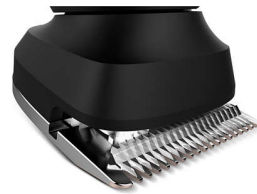

Vigtigste nyheder

Metaltrimmer i fuld størrelse

Brug metaltrimmeren i fuld størrelse uden kam til at afslutte din styling og få rene, skarpe linjer langs kanterne af dit skæg.

Kam til skæg og skægstubbe

Trim dit skæg til præcis den længde, du ønsker, ved at låse i den indstilling, der passer til det ønskede resultat. Skæg- og stubbekammen har 18 længdeindstillinger fra 1 mm til 18 mm med nøjagtigt 1 mm mellem hver indstilling.

Detaljetrimmer

Lav fine linjer, konturer og detaljer for at definere eller ændre din stil.

Detaljeshaver

Fjern uønsket hårvækst med præcision på små områder på kinderne og hagen, for en ren finish.

Detaljekam

Red og trim dine øjenbryn og bakkenbarter præcist for et fuldentd udseende.

Ekstra bred klipper

Skær hurtigt gennem hovedhåret med 41 mm klipper med høj ydeevne.

Hårkam

Behold din hårstil, eller lav en ny ved at trimme til forskellige længer. Hårkammen har 18 længdeindstillinger fra 3 mm til 20 mm med nøjagtigt 1 mm mellem hver indstilling.

Næsehårtrimmer

Fjern uønsket næsehår og ørehår, nemt og bekvemt.

Hudvenlige knive

Få en blid trimning med høj ydeevne. Knivene er selvslibende og fremstillet af fintsløbet, forkromet stål, der giver langvarig ydeevne. Deres afrundede spidser og kamme sikrer beskyttet kontakt med huden.