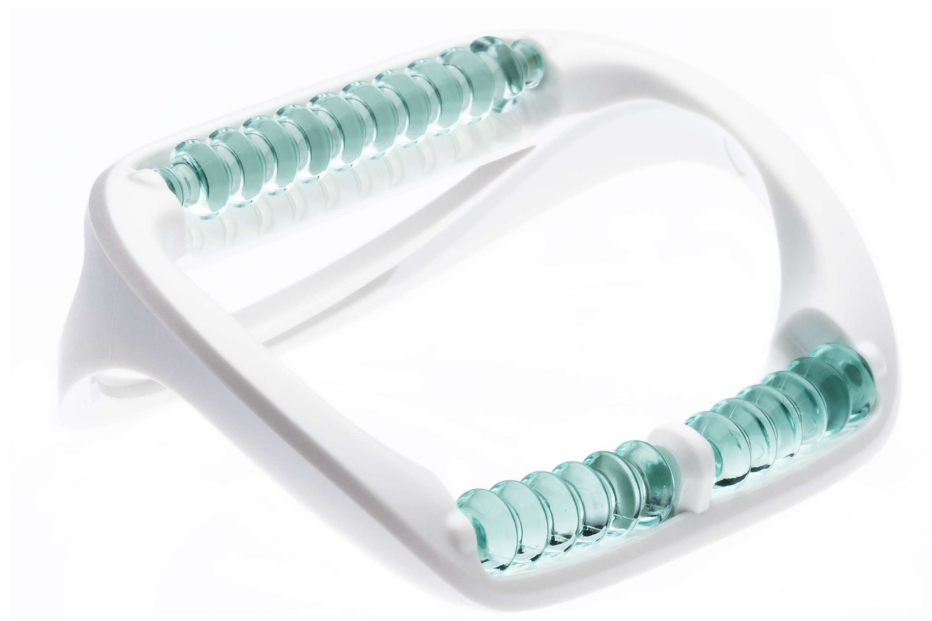

PHILIPS

Adaptador de
masaje de eficacia

Satinelle Advanced

CP1545

Pieza de la depiladora

El cabezal de masaje proporciona una depilación más suave.

Especificaciones

Pieza de repuesto

para productos de eliminación de vello:

BRE610