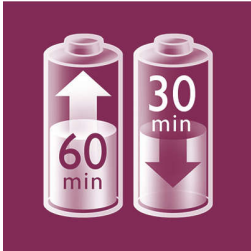

Points forts

Mini-épilateur fonctionnant sur piles

Mini-épilateur de précision fonctionnant sur piles (piles AA).

Utilisation sans fil