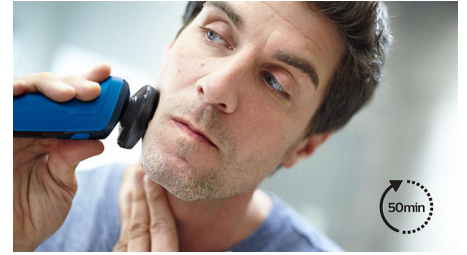

50 minuuttia johdotonta ajoa

Ajele johdottomasti 50 minuuttia, kun akku on ladattu täyteen.

1 tunnin latausaika

Philips-parranajokoneen tehokkaan ja energiaa säästävän litiumioniakun voi ladata täyteen vain tunnissa. Onko kiire? Lataa parranajokoneita viisi minuuttia, niin virta riittää yhteen parranajoon.

Edistyksellinen näyttö

Intuiitiivisessa näytössä näkyvät tarvittavat tiedot, jotta saat parranajokoneestasi irti parhaan suorituskyvyn: – 1 tason akkuilmaisoin – Puhdistustarpeen ilmaisoin – Lataus vähissä – ilmaisoin – Ajopään vaihtotarpeen ilmaisoin – Matkalukituksen ilmaisoin.