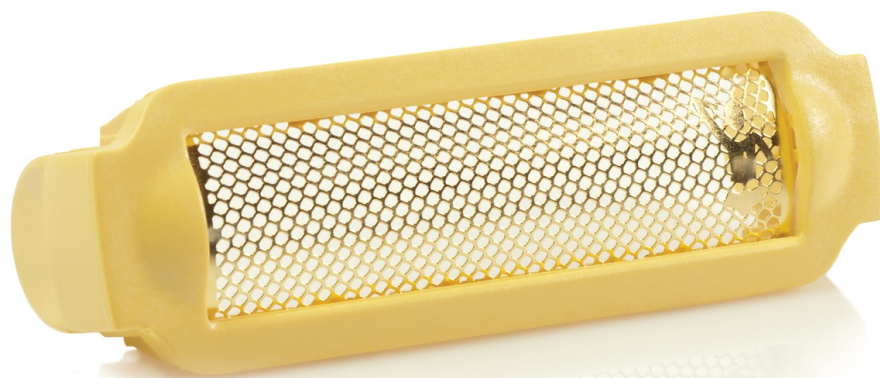

PHILIPS

Grille

mauve clair

sensitive

HP1057/01

Pour un rasage de près confortable

Les produits correspondants sont dans l'onglet Caractéristiques techniques

Cette grille pour rasoir féminin protège votre peau en la séparant de l'élément de coupe de votre appareil. Vous devez remplacer votre grille actuelle ? Commandez-en une neuve ici !

Pièces de rechange Philips faciles à utiliser

- Prolongez la durée de vie de votre produit avec les pièces détachées Philips.

Points forts

Remplacement facile des pièces détachées

De temps en temps, votre produit peut avoir besoin d'entretien et cela n'a jamais été aussi facile qu'avec les pièces de rechange Philips pour renouveler votre produit. Tout cela avec la garantie de qualité Philips.

Caractéristiques

Pièce remplaçable

Adapté aux types de produits: HP6317/01