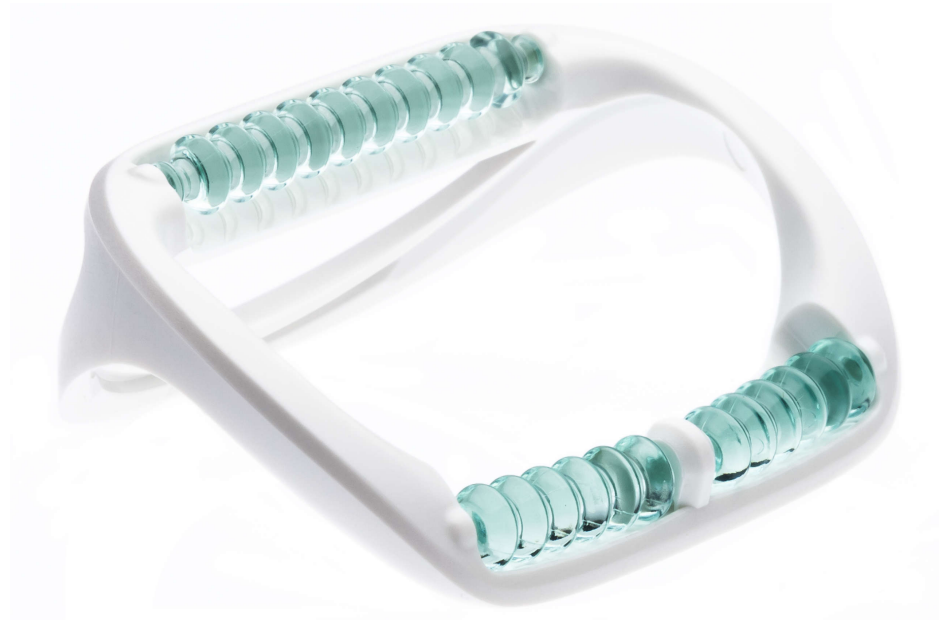

PHILIPS

Effizienzmassageaufsatz

Satinelle Advanced

CP1545

Epilierer-Zubehör

Der Massageaufsatz lindert das Zupfgefühl.

Daten

Ersatzteil

für Produkte zur Haarentfernung: BRE610