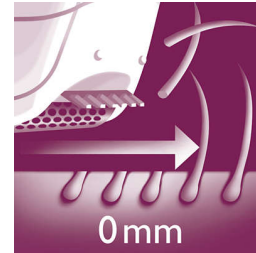

Ajopää, jossa kampa

Irrotettava ajopää myötäilee täydellisesti bikinirajan tai kainaloiden muotoja ja ajaa karvat tarkasti. Mukana myös ohjauskampa.