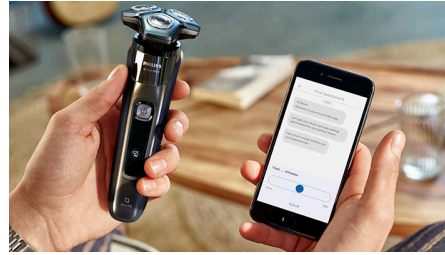

Personnalisation via l'application

Connectez votre rasoir électrique Philips à l'application GroomTribe pour avoir un suivi personnalisé. Vous pourrez suivre vos progrès et personnaliser vos gestes pour obtenir un rasage de près respectueux de la peau.