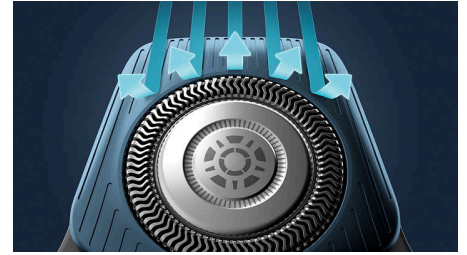

Têtes de précision Hair-Guide

Ce nouveau rasoir de stylisation de précision est doté de canaux de guidage des poils pour une coupe et un confort optimaux.