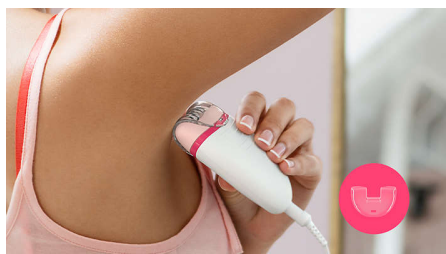

Tundliku piirkonna kate

Õrnade kehapiirkondade kaitseks on kaasas tundliku piirkonna kate, et eemaldada soovimatud karvad kaenlaalustest ja bikiinipiirkonnast.

Spetsifikatsioon

Tarvikud

Puhastusharjake
Tundliku piirkonna kate

Võimsus

Väljalülitatud režiim (tarvikuteta): < 0,1 W
Vähese energiatarbimise režiim: < 0,3 W

Tehnilised andmed

Pinge: 15 V

Ehitus

Käepide: Kompaktne

Omadused

Juhtmega

Hooldus

2-aastane garantii

Kergesti kasutatav

Käepide: Ergonoomiline
Pestavad epileerimispead

Talitus

Epileerimiskettad: Õrnad epileerimiskettad
Epileerimissüsteem: Tõhus epileerimissüsteem