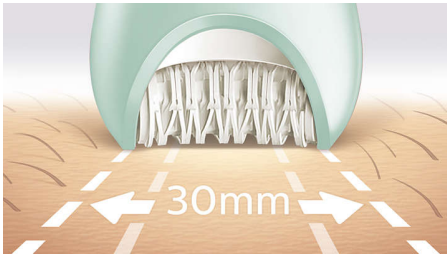

#### Des résultats exceptionnels

- Tête d'épilation extra-large
- Tête d'épilation en céramique unique pour mieux saisir les poils

## Points forts

### Le plus rapide de nos épilateurs

Notre tête d'épilation est la seule à être fabriquée avec une surface en céramique texturée capable d'arracher les poils, même les plus fins, en douceur, à une longueur 4 fois inférieure à ce qui est possible avec l'épilation à la cire. La rotation du disque est encore plus rapide qu'avant (2 200 tr/min), pour une épilation à une vitesse inégalée.

### Tête d'épilation extra-large

La tête d'épilation extra-large couvre une plus grande surface à chaque passage pour une épilation plus rapide.