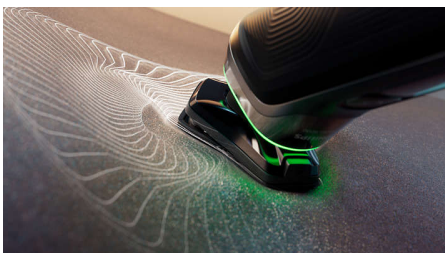

## Suojaava paineanturi

Sopiva paine on tarkan ja hellävaraisen parranajon salaisuus. Parranajokoneen edistykselliset anturit seuraavat paineen määrää, ja innovatiivinen valomerkki ilmoittaa, jos painat liikaa tai liian vähän. Saat parranajokokemuksen, joka on räätälöity juuri sinua varten.

## Liikkeenanturi

Liikkeenantustekniikka seuraa parranajoa ja ohjaa tehostamaan tekniikkaa GroomTribe-sovelluksen avulla. Suurin osa miehistä paransi onnistuneesti tekniikkaa jo kolmella parranajokerralla\*\*.