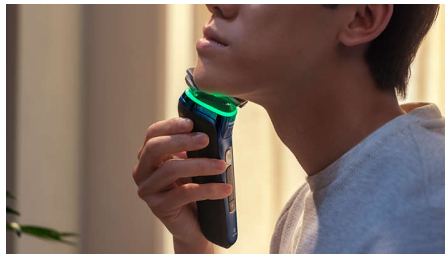

PowerAdapt-tunnistin

Älykäs tunnistin tarkistaa parran tiheyden 500 kertaa sekunnissa. Tekniikka säättää leikkaustehon automaattisesti, ja parranajo on vaivatonta ja hellävaraista.