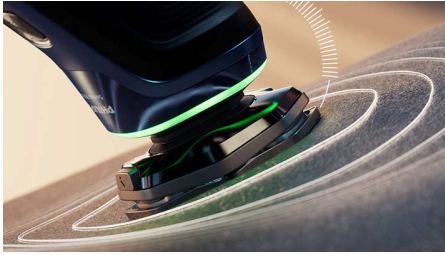

### SkinIQ-tekniikka

- auttaa säilyttämään optimaalisen paineen
- Mukautuu parran muotoon ja tekee parranajosta vaivatonta
- Hio tekniikka huippuunsa Philips GroomTribe -sovelluksella
- Parempi tekniikka vähemmällä vedoilla

## Suojaava paineanturi

Sopiva paine on tarkan ja hellävaraisen parranajon salaisuus. Parranajokoneen edistykselliset anturit seuraavat paineen määrää, ja innovatiivinen valomerkki ilmoittaa, jos painat liikaa tai liian vähän. Saat parranajokokemuksen, joka on räätälöity juuri sinua varten.