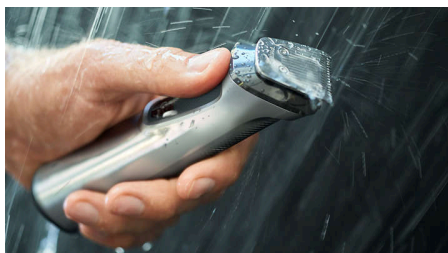

Multigroom series 7000

13-i-1, ansigt, hår og krop

MG7715/15

Vigtigste nyheder

Kan bruges i brusebad

Denne trimmer er designet til at være vandafvisende, så du kan bruge den bekvemt i brusebadet og nemt rengøre den under vandhanen.

2 års verdensomspændende reklamationsret