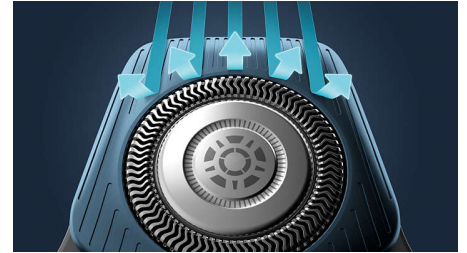

Hair-Guide'i täppispead

See uue kujuga täppispead on täiustatud karvade juhtimise kanalitega, et saavutada optimaalne lõikamine ja naha mugavustunne.