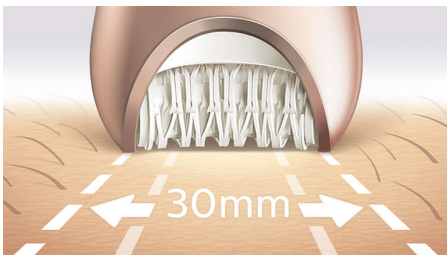

Eriti lai epileerimisotsak

Eriti lai epileerimisotsak töötleb kiiremaks karvaeemalduseks iga tõmbega suuremat nahapinda.