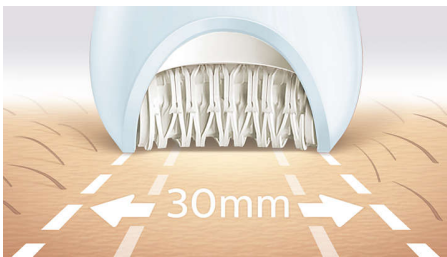

Erakordsed tulemused

- Eriti lai epileerimisotsak
- Ainulaadsest keraamilisest materjalist epileerimisotsak tagab parema haarduvuse

Isikupärased kehahooldustoimingud

- Komplektis piirliotsak ja bikiniikamm
- Koorimiskinnas aitab ennetada karvade sissekasvamist
- Tundliku piirkonna kate soovimatute karvade eemaldamiseks

Esiletõstetud tooted

Spetsifikatsioon

Meie siiani kiireim epilaator

Meie ainulaadne epileerimisotsak on valmistatud tekstuuriga keraamilisest pinnast, mis eemaldab isegi kõige peenemad karvad ja vahatamisega võrreldes 4 korda lühemad karvad. Kiiremaks karvaeemalduseks pöörleb ketas nüüd veelgi kiiremini (2200 p/min).

Eriti lai epileerimisotsak

Eriti lai epileerimisotsak töötleb kiiremaks karvaeemalduseks iga tõmbega suuremat nahapinda.

Juhtmeta märg- ja kuivkasutuseks

Tänu libisemiskindlale käepidemele sobib ideaalselt veega kasutamiseks. Duši all või vannis kasutamine muudab kogemuse meeldivamaks ja õrnemaks. Juhtmeta kasutamine tagab mugavuse.

Ergonoomiline S-kujuline käepide

Ergonoomilise S-kujulise käepideme epilaatorit on lihtsam üle kogu keha juhtida, et saavutada loomulike ja täpsete liigutustega maksimaalne kontroll ja ulatus.

Opti valgustus