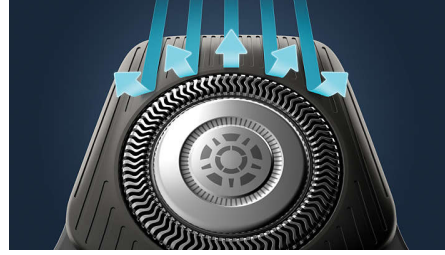

## PowerAdapt-tunnistin

Sähkökäyttöisen parranajokoneen älykäs tunnistin tarkistaa parran tiheyden 125 kertaa sekunnissa. Tekniikka säätelee leikkaustehon automaattisesti, ja parranajo on vaivatonta ja hellävaraista.

## Joustavat 360-D-ajopäät

Kasvojen muotoja myötäilevän sähkökäyttöisen Philips-parranajokoneen 360 astetta kiertyvät ajopäät takaavat tarkan ja mukavan ajotuloksen.

## Karvoja ohjaavat tarkkuusterät

Tämän uuden tarkkuusparranajokoneen ohjauskanavat optimoivat leikkuutuloksen ja miellyttävän tunteen.