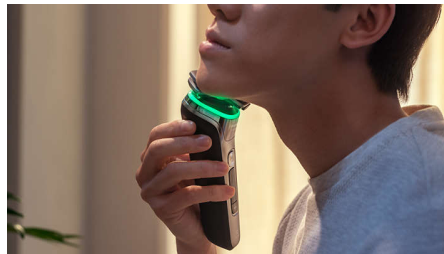

Kohokohdat

Suojaava paineanturi

Sopiva paine on tarkan ja hellävaraisen parranajon salaisuus. Parranajokoneen edistykelliset anturit seuraavat paineen määrää, ja innovatiivinen valomerkki ilmoittaa, jos painat liikaa tai liian vähän. Saat parranajokokemuksen, joka on räätälöity juuri sinua varten.

Liikkeenanturi

Liikkeenantustekniikka seuraa parranajoa ja ohjaa tehostamaan tekniikkaa GroomTribe-sovelluksen avulla. Suurin osa miehistä paransi onnistuneesti tekniikkaa jo kolmella parranajokerralla**.

Suojaava SkinGlide-pinnoite

Ajopäiden ja ihon välissä on suojaava pinnoite, jossa on jopa 2000 mikrohelmää neliömillimetrillä. Ne vähentävät kitkaa iholla 25 % ja minimoivat ihoärsytyksen***.

PowerAdapt-tunnistin