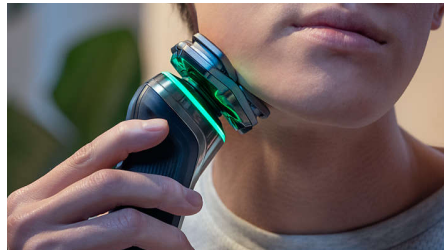

Tarkka ajotulos

- Myötäilee hellästi kasvojesi muotoja
- Edistyksellisen tarkka ajotulos*
- Pehmeästi liukuva laite suojaa ihoa

SkinIQ-tekniikka

- auttaa säilyttämään optimaalisen paineen
- Mukautuu parran muotoon ja tekee parranajosta vaivatonta
- Hio tekniikka huippuunsa Philips GroomTribe -sovelluksella
- Parempi tekniikka vähemmällä vedoilla

Suojaava SkinGlide-pinnoite

Ajopäiden ja ihon välissä on suojaava pinnoite, jossa on jopa 2000 mikrohelmää neliömillimetrillä. Ne vähentävät kitkaa iholla 25 % ja minimoivat ihoärsytyksen***.

PowerAdapt-tunnistin

Älykäs tunnistin tarkistaa parran tiheyden 500 kertaa sekunnissa. Tekniikka säätää leikkaustehon automaattisesti, ja parranajo on vaivatonta ja hellävaraista.

Joustavat 360-D-ajopäät

Kasvojen muotoja myötäilevän sähkökäyttöisen Philips-parranajokoneen 360 astetta kiertyvät ajopäät takaavat tarkan ja mukavan ajotuloksen.