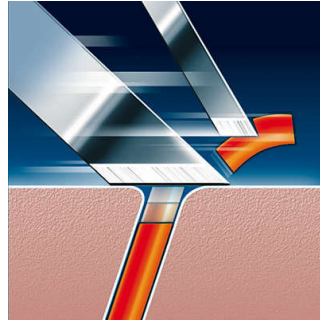

Se limpia con agua.

- Afeitadora lavable

Perfilado de las patillas y el bigote

- Cortapatillas desplegable accionado por resorte

PHILIPS

Destacados

Sistema de Corte de Precisión

La afeitadora Philips tiene unos cabezales ultra finos con ranuras para afeitar los pelos largos y orificios para afeitar la barba más corta.

Sistema Reflex Action

Se adapta automáticamente a las curvas del rostro y el cuello.

Cómodos cabezales de afeitado

El perfil adaptado a la piel de estos cabezales de afeitado de Philips permite un contacto suave con la piel para disfrutar de un afeitado cómodo.

Tecnología Súper Levanta y Corta

El sistema de doble cuchilla de esta afeitadora eléctrica levanta el pelo para cortarlo por debajo del nivel de la piel.

Recortador desplegable

Recortador ancho ideal para arreglar las patillas y el bigote.

Afeitadora lavable

Esta afeitadora se puede lavar fácilmente bajo el grifo.

Especificaciones

Fácil de usar

- Pantalla: Indicador de batería llena, Indicador de carga

Rendimiento de afeitado

- SkinComfort: Cómodos cabezales de afeitado
- Seguimiento de contornos: Sistema Reflex Action, Cabezales flotantes individualmente
- Sistema de afeitado: Sistema de Corte de Precisión, Tecnología Súper Levanta y Corta