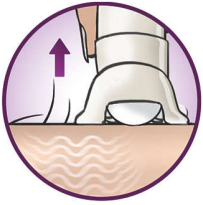

Miellyttävää epilointia

- Pestävä epilointipää takaa hygieenisyyden
- Värisevä hierontapalkki stimuloi ja rauhoittaa ihoa

Tehokas epilointi, pitkään kestävä sileys

- Kääntyvä optimisuojaus takaa erinomaisen ihokosketuksen
- Erittäin leveä pää irrottaa entistä enemmän ihokarvoja yhdellä vedolla
- Opti-light-valo paljastaa hienoimmatkin karvat
- Tehokkaat levyt irrottavat ohuimmatkin ihokarvat
- Aktiivinen ihokarvannostin nostaa ja irrottaa myös ihonmyötäiset ihokarvat

Kohokohdat

Erittäin leveä pää

Erittäin leveä pää irrottaa entistä enemmän ihokarvoja yhdellä vedolla, ja saat kestävän sileän tuloksen muutamassa minuutissa

Tehokkaat levyt

Kuviolliset, tehokkaat keraamiset levyt irrottavat ohuimmatkin ihokarvat

Ainutlaatuinen ihokarvannosto- ja värinäjärjestelmä

Ainutlaatuinen ihokarvannosto- ja värinäjärjestelmä nostaa ohuet ihokarvat kevyen värinän avulla, mikä helpottaa niiden irrottamista

Hellävarainen järjestelmä

Kevyesti värisevä hierontapalkki stimuloi ja rauhoittaa ihoa

Optimisuojus

Optimisuojuksen kääntyvä liike takaa epilaattorin oikean kulman ja parhaan mahdollisen tuloksen

Opti-light-valo

Sisäinen Opti-light-valo osoittaa ohuimmatkin ihokarvat selvästi