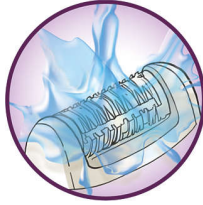

Kevyesti värisevä hierontapalkki stimuloi ja rauhoittaa ihoa

Optimisuojus

Optimisuojuksen kääntyvä liike takaa epilaattorin oikean kulman ja parhaan mahdollisen tuloksen

Opti-light-valo

Sisäinen Opti-light-valo osoittaa ohuimmatkin ihokarvat selvästi

Pestävä epiloointipää

Epilaattorissa on pestävä epiloointipää. Se voidaan irrottaa ja puhdistaa juoksevan veden alla.

Tekniset tiedot

Miellyttävää epiloointia

Hellävarainen järjestelmä
Kaksi nopeusasetusta