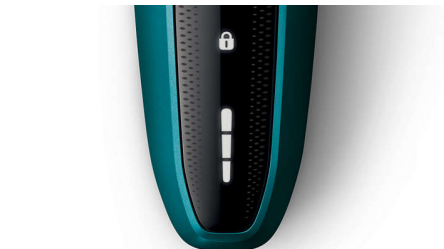

### Flekshoveder med 5 retninger

Flekshoveder med 5 retninger og 5 uafhængige bevægelser sikrer en tæt hudkontakt for en hurtig og tæt barbering selv på halsen og kæbelinjen.

### LED-display

Det intuitive display viser relevante oplysninger, som gør dig i stand til at få den bedste ydeevne ud af din barbermaskine:

Batteriindikator med 3 niveauer - indikator for rensning - indikator for lavt batteriniveau - indikator for udskiftning af hovedet - rejselåsindikator