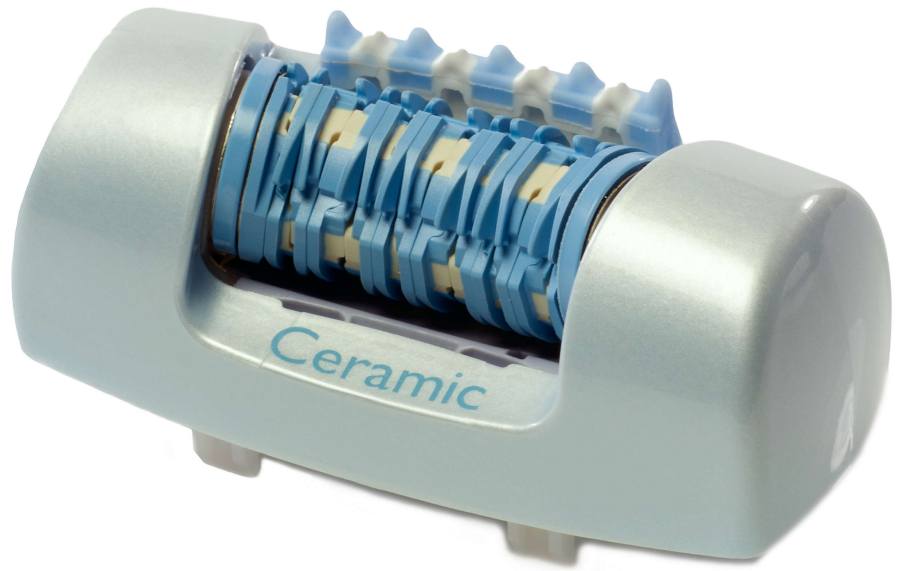

PHILIPS

Epilointipää

Artic pearl (sininen)

HP1058/01

Sileään ajoon

Etsi yhteensopivat tuotteet teknisten tietojen välilehdestä.

Uuden ajopään tarpeessa? Tämä Ladyshaven ajopää poistaa ihokarvat tehokkaasti ja pitkäkestoisesti!

Helppokäyttöiset Philips-varaosat

- Uudista laitteesi helposti Philipsin alkuperäisosilla

Kohokohdat

Helposti vaihdettavat osat

Laitteesi tarvitsee silloin tällöin kasvojenkohotuksen. Onneksi Philipsin vaihtosilla kuluttaja voi uudistaa tuotteensa helpommin kuin koskaan. Taatulla Philipsin laadulla.

Tekniset tiedot

Vaihdettava osa

Sopii malleihin: HP6501/00, HP6501/99
Sopii malleihin: PT736/18