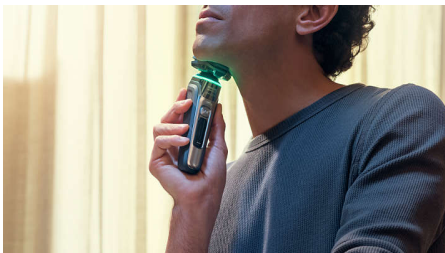

### Tryksensor

Brug af det rigtige tryk er nøglen til tæthed og beskyttelse af huden. Avancerede sensorer i shaveren registrerer det tryk, du påfører, og det innovative lyssignal vises, når du trykker for hårdt eller for lidt. For en personlig barbering, der passer til dig.

### Smart Hair-sensor

Den intelligente sensor aflæser ansigtshårets tæthed 500 gange i sekundet og tilpasser automatisk skærestyrken og giver ubesværet og skånsom barbering.