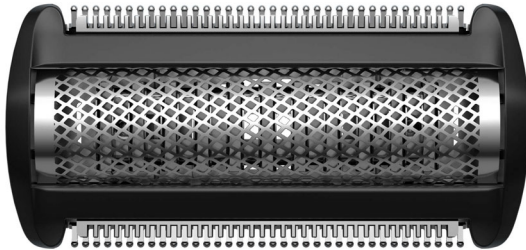

Philips Bodyroom
replacement foil
Lámina de repuesto

Se adapta a serie S3000 de

Bodyroom

Se adapta a serie S5000 de
Bodyroom

Se adapta a serie S7000 de
Bodyroom

Se adapta a Click & Style (S500/
700)

TT2000/43

Lámina de recorte y afeitado de recambio

Cambia la lámina cada 12 meses para conseguir mejores resultados

Cabezal de la lámina de afeitado de recambio TT2000/51 para afeitadoras Philips
Bodyroom 3000, 5000 y 7000

PHILIPS

Lámina de repuesto

Se adapta a serie S3000 de Bodygroom Se adapta a serie S5000 de Bodygroom, Se adapta a serie S7000 de Bodygroom, Se adapta a Click & Style (S500/700)

Especificaciones

Compatibilidad

Destacados

100% resistente al agua

100 % resistente al agua para un uso y limpieza fáciles.

Seguro y con menos irritación

El cabezal de afeitado cuenta con puntas redondeadas patentadas y una lámina hipoalergénica para proteger la piel durante el afeitado. Los recortadores bidireccionales cortan el pelo más largo, para poder afeitarlo para un resultado apurado.