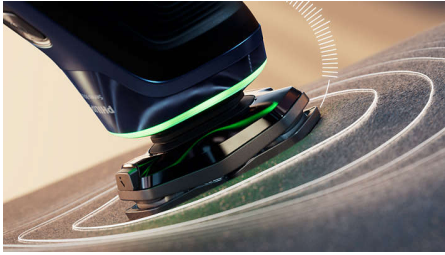

Nahalähedane raseerimine

- Järgib teie näo ainulaadseid jooni
- Suurem täpsus nahalähedasemaks raseerimiseks*
- Sujuv libisemine parema nahakaitse saavutamiseks

SkinIQ tehnoloogia

- Aitab raseerida optimaalse survega
- Kohandub vastavalt teie habemele, et pakkuda võimalikult kerget raseerimist
- Täiustage oma oskusi Philipsi GroomTribe rakendusega
- Aitab teil saavutada parema tehnika vähemate tõmmetega

Esiletõstetud tooted

Surveandur

Õige surve kasutamine on läheduse ja nahakaitse võti. Pardli täiustatud andurid loevad rakendatud survet ja uuenduslik valgussignaal näitab, kui vajutate liiga tugevasti või liiga nõrgasti. Just teile sobivaks isikupärastatud raseerimiseks.