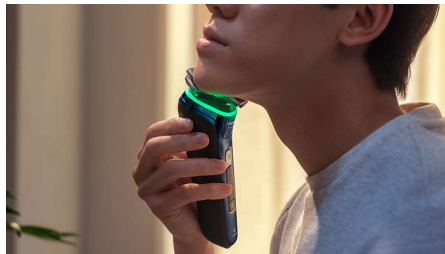

PowerAdapti andur

Nutikas näokarvade andur tuvastab karvatihedust 500 korda sekundis. Tehnoloogia kohandab jõudlust automaatselt, tagades hõlpsa ja õrna raseerimise.