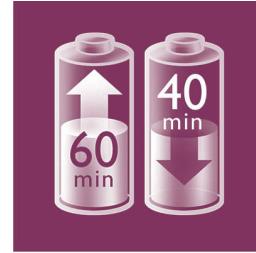

Recargable

Hasta 40 minutos de depilación sin cable, recarga rápida de 1 hora.