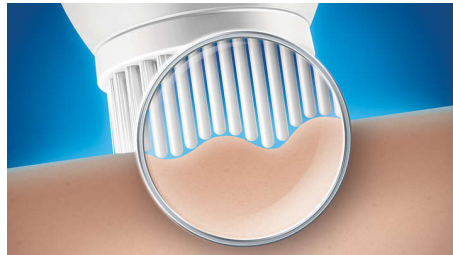

SmartClick-kiinnitys

- Sopii malleihin: Shaver Series 9000 (S9xxx), Shaver Series 7000 (S7xxx), Shaver Series 5000 (S5xxx), AquaTouch (S5xxx)

Ylläpito

- Vaihda harjaspää: 3 kuukauden välein SH560-malliin

SH575/50

Kohokohdat

32 000 aktiivista harjasta

32 000 aktiivista harjasta (läpimitta 50 µm) puhdistavat kasvat tehokkaasti kaikkialta, jopa hankalistakin paikoista. Harjakset irrottavat kasvoista lian ja kuollutta ihosolukkoa ja lisäävät mikroverenkiertoa. Iho tuntuu pehmeältä ja näyttää terveeltä.