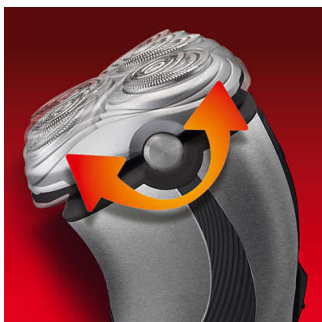

SmartTouch Contour-Following

Holder konstant de 3 skær tæt på huden, så du opnår en hurtig og effektiv barbering.