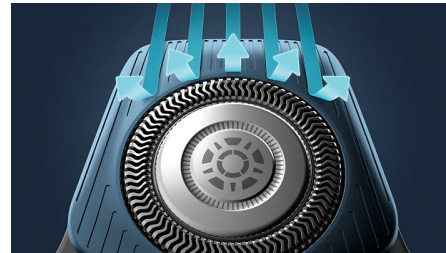

PowerAdapti andur

Nutikas näokarvade andur tuvastab karvatihedust 125 korda sekundis. Tehnoloogia kohandab jõudlust automaatselt, tagades hõlpsa ja õrna raseerimise.

360-D painduvad raseerimispead

Philipsi elektripardlil on täiesti painduvad pead, mis on disainitud pöörlema 360°, et raseerida põhjalikult ja mugavalt.

Hair-Guide'i täppispead

See uue kujuga täppispardel on täiustatud karvade juhtimise kanalitega, et saavutada optimaalne lõikamine ja naha mugavustunne.

Juhtmevaba kiirpuhastuskapsel

Võimas puhastussüsteem puhastab ja õlitab teie pardlit põhjalikult vaid 1 minutiga, hoides teie seadet kauem töös. Süsteemiga puhastamine on 10 korda tõhusam kui veega puhastamine****. Tegemist on maailma väikseima puhastussüsteemiga, mida saate kergesti hoiustada ja igale poole kaasa võtta.