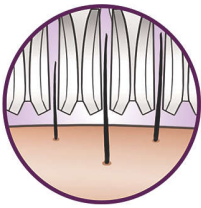

Destacados

Pinzas cerámicas

Las pinzas de textura cerámica atrapan el vello eficazmente y evitan que incluso el vello más fino se escape de entre los discos