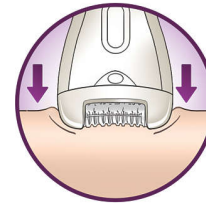

Adaptador de rendimiento óptimo

El movimiento pivotante del adaptador de rendimiento te ayuda a mantener la depiladora en el ángulo ideal para conseguir unos resultados óptimos

Pinzas inteligentes

Pinzas en una elegante funda, con luz y espejo integrados, ideal para las cejas

Cabezal extra ancho

El cabezal depilador extra ancho atrapa y elimina más vello de una sola pasada para obtener resultados duraderos y muy suaves en minutos

Cabezal de afeitado de zonas sensibles

Cabezal de afeitado para un afeitado perfecto de zonas sensibles como las axilas y la línea del bikini. Con peine-guía para recortar y definir el contorno de la línea del bikini.

Control de velocidad

El control de velocidad mantiene la velocidad de depilación perfecta

Sistema delicado

La suave barra de masaje vibratoria estimula y calma la piel para disfrutar de una depilación agradable