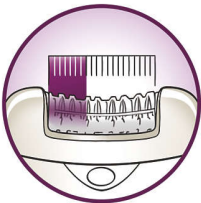

Sistema de estiramiento de piel

La ligera acción de estiramiento de la piel levanta incluso el vello más corto para depilarlo fácilmente.

Sin cable

Depílate en cualquier lugar con esta depiladora sin cable. Hasta 40 minutos de depilación sin cable, rápida recarga en 1 hora.

Adaptador de rendimiento óptimo

El movimiento pivotante del adaptador de rendimiento te ayuda a mantener la depiladora en el ángulo ideal para conseguir unos resultados óptimos

Pinzas inteligentes

Pinzas en una elegante funda, con luz y espejo integrados, ideal para las cejas

Cabezal extra ancho

El cabezal depilador extra ancho atrapa y elimina más vello de una sola pasada para obtener resultados duraderos y muy suaves en minutos

Cabezal de afeitado de zonas sensibles

Cabezal de afeitado para un afeitado perfecto de zonas sensibles como las axilas y la línea del bikini. Con peine-guía para recortar y definir el contorno de la línea del bikini.

Control de velocidad

El control de velocidad mantiene la velocidad de depilación perfecta

Sistema delicado

La suave barra de masaje vibratoria estimula y calma la piel para disfrutar de una depilación agradable