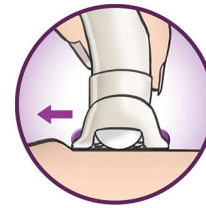

- Cabezal de afeitado para afeitar y recortar zonas sensibles
- Pinzas adicionales de lujo para llevar, con luz y espejo

Depilación eficaz para una suavidad duradera

- Pinzas cerámicas que eliminan suavemente hasta el vello más fino
- Cabezal extra ancho que elimina más vello de una sola pasada
- Opti-Light te permite ver hasta el vello más fino
- El adaptador de rendimiento óptimo bascula para un contacto óptimo con la piel
- El sistema de estiramiento de piel permite eliminar hasta el vello más corto
- El control de velocidad mantiene la velocidad de depilación perfecta
- El sistema de levantamiento de vello levanta y elimina el vello pegado a la piel

Destacados

Pinzas cerámicas

Las pinzas de textura cerámica atrapan el vello eficazmente y evitan que incluso el vello más fino se escape de entre los discos

Luz Opti-Light

La luz Opti-Light incorporada revela hasta el vello más fino y diminuto

Sistema de estiramiento de piel

La ligera acción de estiramiento de la piel levanta incluso el vello más corto para depilarlo fácilmente.

Sin cable

Depílate en cualquier lugar con esta depiladora sin cable. Hasta 40 minutos de depilación sin cable, rápida recarga en 1 hora.

Adaptador de rendimiento óptimo

El movimiento pivotante del adaptador de rendimiento te ayuda a mantener la depiladora en el ángulo ideal para conseguir unos resultados óptimos

Pinzas inteligentes

Pinzas en una elegante funda, con luz y espejo integrados, ideal para las cejas