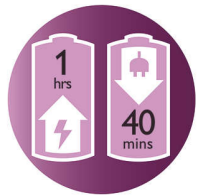

Sistema de estiramiento de piel

La ligera acción de estiramiento de la piel levanta incluso el vello más corto para depilarlo fácilmente.

Sin cable

Depílate en cualquier lugar con esta depiladora sin cable. Hasta 40 minutos de depilación sin cable, rápida recarga en 1 hora.