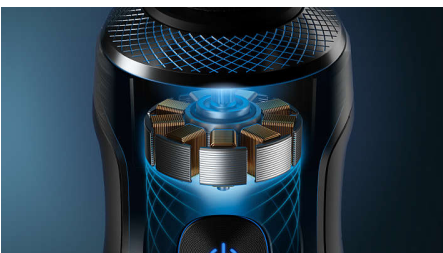

Tehokas digitaalimoottori

Maksimikierrokset huipputehokkuutta varten. Philipsin kehittynein digitaalinen moottori takaa tarkan parranajon riippumatta kasvojen muodosta tai parran tiheydestä.