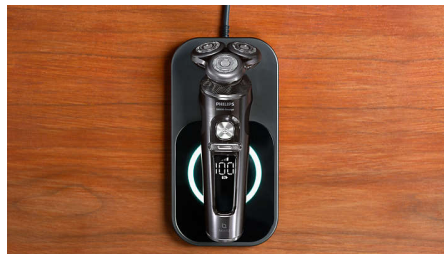

PHILIPS

Parranajokone märkä- ja kuiva-ajoon, Series 9000

Shaver S9000 Prestige

NanoTech Dual Precision -terät

Tarkasti mukautuva kiinnitysjärjestelmä

Tehokas digitaalimoottori

Erinomainen SkinGlide-pinnoite

Tarkasti mukautuva kiinnitysjärjestelmä

Mukavuutta ilman ioharvojen vetämistä. Philips S9000 Prestigen tarkka kiinnitysjärjestelmä varmistaa, että ajoasento on paras mahdollinen ja parranajo aina mahdollisimman tarkkaa.

Philips S9000 Prestigen erinomainen SkinGlide-pinnoite takaa, että ajopäät liukuvat iholla sulavasti. Saat tarkan ja tasaisen ajotuloksen renkaiden kitkaa vähentävän metallipinnoitteen ansiosta.

Langaton Qi-latausalusta