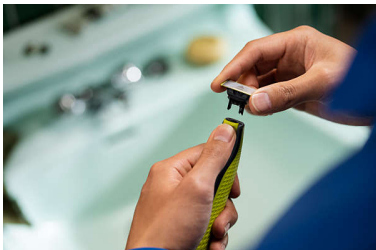

Lõiketera, mis ei kaota kergelt oma teravust

Vastupidav roostevabast terasest lõiketera, mis kestab kuni 4 kasutamiskuud*, et hoida seda värsket tunnet. Kui lõiketerale ilmub

asendamise indikaator – väljatusikoon –, siis ei pruugi lõiketera toimivus enam optimaalne olla. Parima raseerimiskogemuse saamiseks on aeg kaaluda lõiketera vahetamist