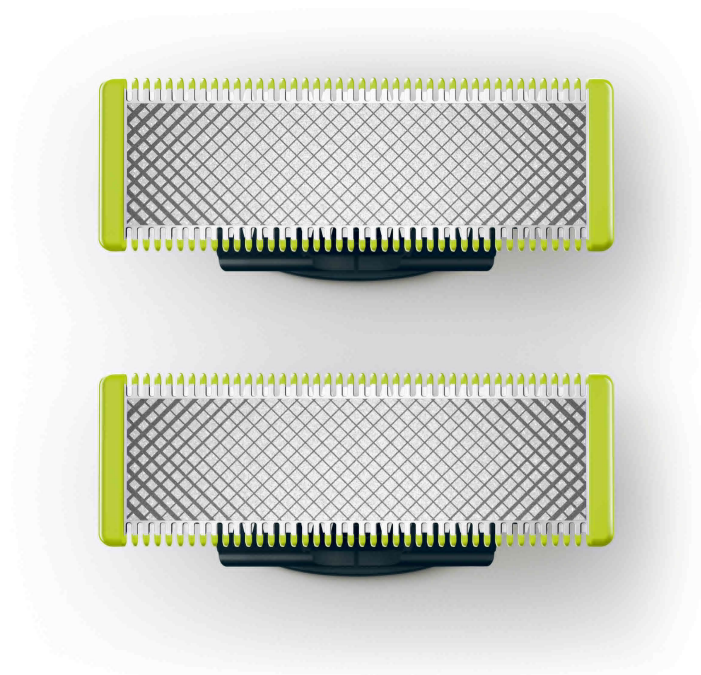

PHILIPS

Vahetustera

OneBlade

Piiramine, kujundamine,
raseerimine

2 x originaal

Sobib kõikide OneBlade'i
käepidemetega

Roostevabast terasest lõiketera,
mis kestab kuni 4 kasutuskuud*
ja hoiab teie enesetunde
värskena

QP220/50

Piirake, kujundage ja raseerige igas pikkuses
habet

Mõeldud lõikama habet, mitte nahka

Philipsi OneBlade on uus revolutsiooniline hübriidraseerija, millega saab iga pikkusega habet piirata, raseerida ning selgeid jooni ja servasid luua. Unustage mitmed etapid ja seadmed. OneBlade teeb seda kõike.

Sobib kõikide OneBlade'i käepidemetega

- Sobib kõikide OneBlade'i käepidemetega

Lihtne kasutada

- Ainulaadne OneBlade'i tehnoloogia
- Märjalt ja kuivalt
- Kahepoolne tera

Vastupidav roostevabast terasest lõiketera

- Lõiketera, mis ei kaota kergelt oma teravust

Esiletõstetud tooted

Ainulaadne OneBlade'i tehnoloogia

Philipsi OneBlade on revolutsiooniline uus hübriidraseerija, mille abil saab igas pikkuses habet piirata ja raseerida ning kujundada selgeid ja puhtaid piirjooni. Selle kahekordne kaitsesüsteem – libisev kate koos ümarate otstega – muudab raseerimise lihtsamaks ja mugavamaks. Raseerimistehnoloogia tagab kiiresti liikuva tera, mis läheb läbi igas pikkuses habemest.