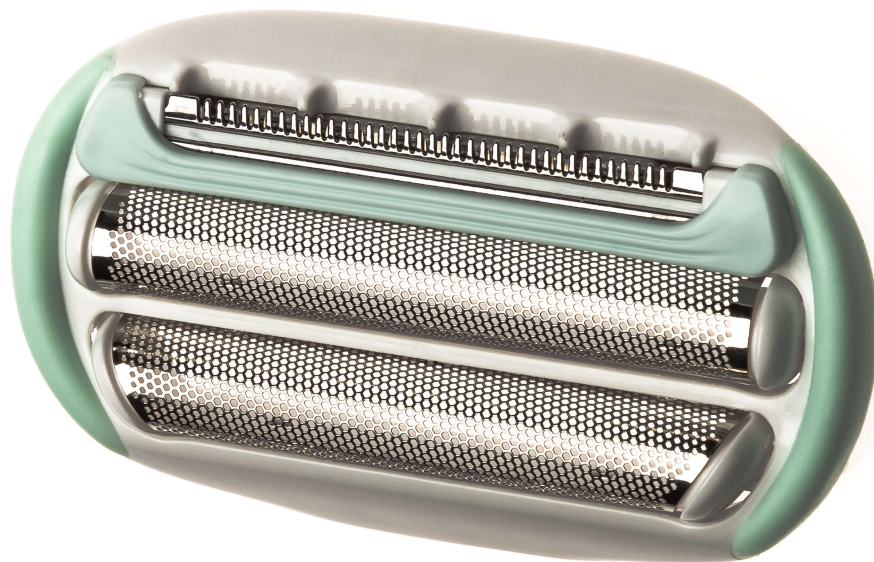

# PHILIPS

Skærfolie

Lady Shave

Pastel mint

CP0635/01

## Ekstra folie til skærhoved

Tjek kompatibilitet herunder

Denne skærfolie er den beskyttende barriere mellem din hud og shaverens skæreenheder. Til tæt, sikker barbering og blød, glat hud.