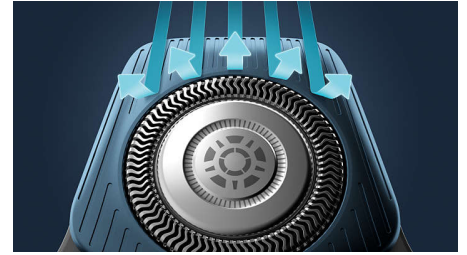

Cabezales de precisión con guía para el pelo

Esta afeitadora de precisión con una nueva forma se ha mejorado con canales de guía para el pelo que ofrecen un corte óptimo y comodidad para la piel.