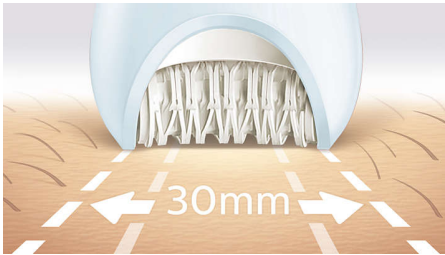

Le plus rapide de nos épilateurs, même sur les poils fins

Attrape fermement les poils, même les plus fins

Le plus rapide de nos épilateurs est doté de disques uniques en céramique. Ils tournent plus rapidement que jamais, et saisissent fermement les poils fins et courts. Fourni avec une tête d'épilation extra-large couvrant plus de surface à chaque passage.

Des résultats exceptionnels

- Tête d'épilation extra-large
- Tête d'épilation en céramique unique pour mieux saisir les poils

Points forts

Le plus rapide de nos épilateurs

Notre tête d'épilation est la seule à être fabriquée avec une surface en céramique texturée capable d'arracher les poils, même les plus fins, en douceur, à une longueur 4 fois inférieure à ce qui est possible avec l'épilation à la cire. La rotation du disque est encore plus rapide qu'avant (2 200 tr/min), pour une épilation à une vitesse inégalée.

Tête d'épilation extra-large

La tête d'épilation extra-large couvre une plus grande surface à chaque passage pour une épilation plus rapide.

Poignée ergonomique en forme de S

La poignée ergonomique en forme de S est facile à manier, pour une maîtrise parfaite et un meilleur accès aux différentes zones du corps. Elle permet des mouvements précis et naturels sur tout le corps.

Utilisable à sec ou sous l'eau

Conçu avec un revêtement antidérapant idéal sous l'eau. Offre une expérience encore plus douce et agréable, sous la douche ou dans le bain. Vous pouvez l'utiliser sans fil, pour une utilisation on ne peut plus pratique.