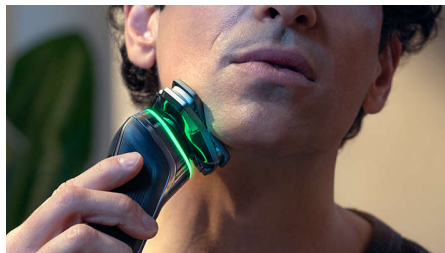

Vigtigste nyheder

Tryksensor

Brug af det rigtige tryk er nøglen til tæthed og beskyttelse af huden. Avancerede sensorer i shaveren registrerer det tryk, du påfører, og det innovative lyssignal vises, når du trykker for hårdt eller for lidt. For en personlig barbering, der passer til dig.

Beskyttende SkinGlide-belægning

Der ligger en beskyttende belægning mellem skærene og huden. Der er op til 2.000 mikrokugler, der dækker hver kvadratmillimeter. Minimerer irritation ved at reducere 25 % friktion på huden***.

Power Adapt-sensor

Den intelligente sensor til ansigtshår aflæser hårets tæthed 500 gange i sekundet. Teknologien tilpasser sig automatisk skærstyrken og giver ubesværet og nænsom barbering.

Fleksible 360-D-hoveder

Denne elektriske Philips-shaver er designet til at følge ansigtets konturer og har fuldt fleksible hoveder, der drejer 360° for at opnå en grundig og behagelig barbering.

Individuel tilpasning via app

Par din elektriske Philips-shaver med GroomTribe-appen, og få styr på din teknik. Du skal blot følge dine fremskridt og tilpasse din rutine for at opnå en tæt og behagelig barbering.