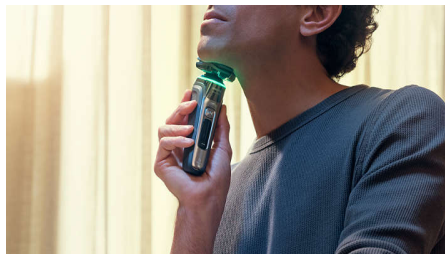

Power Adapt-sensor

Den intelligente sensor til ansigtshår aflæser hårets tæthed 500 gange i sekundet. Teknologien tilpasser sig automatisk skærstyrken og giver ubesværet og nænsom barbering.