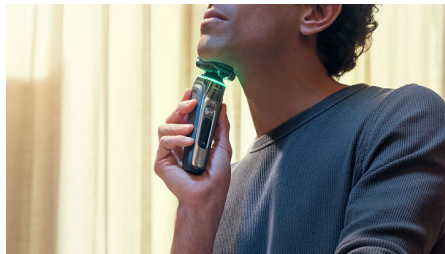

## Suojaava paineanturi

Sopiva paine on tarkan ja hellävaraisen parranajon salaisuus. Parranajokoneen edistyskelliset anturit seuraavat paineen määrää, ja innovatiivinen valomerkki ilmoittaa, jos painat liikaa tai liian vähän. Saat parranajokokemuksen, joka on räätälöity juuri sinua varten.

## Liikkeenanturi

Liikkeenantustekniikka seuraa parranajoa ja ohjaa tehostamaan tekniikkaa GroomTribe-sovelluksen avulla. Suurin osa miehistä paransi onnistuneesti tekniikkaa jo kolmella parranajokerralla\*\*.

## Suojaava SkinGlide-pinnoite

Ajopäiden ja ihon välissä on suojaava pinnoite, jossa on jopa 2000 mikrohelmää neliömillimetrillä. Ne vähentävät kitkaa iholla 25 % ja minimoivat ihoärsytyksen\*\*\*.

## PowerAdapt-tunnistin

Älykäs tunnistin tarkistaa parran tiheyden 500 kertaa sekunnissa. Tekniikka säätelee leikkaustehon automaattisesti, ja parranajo on vaivatonta ja hellävaraista.