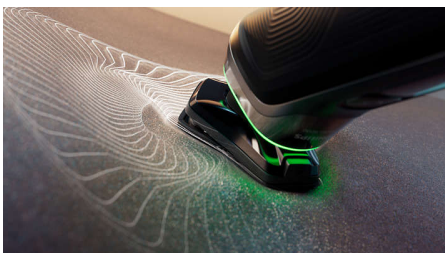

## Suojaava paineanturi

Sopiva paine on tarkan ja hellävaraisen parranajon salaisuus. Parranajokoneen edistyskelliset anturit seuraavat paineen määrää, ja innovatiivinen valomerkki ilmoittaa, jos painat liikaa tai liian vähän. Saat parranajokokemuksen, joka on räätälöity juuri sinua varten.

## Liikkeenanturi

Liikkeenantustekniikka seuraa parranajoa ja ohjaa tehostamaan tekniikkaa GroomTribe-sovelluksen avulla. Suurin osa miehistä paransi onnistuneesti tekniikkaa jo kolmella parranajokerralla\*\*.