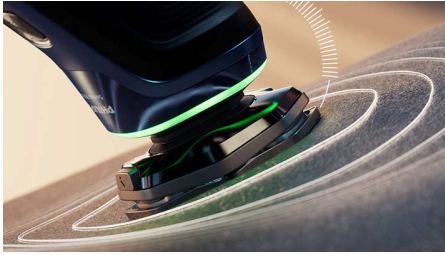

### SkinIQ-tekniikka

- auttaa säilyttämään optimaalisen paineen
- Mukautuu parran muotoon ja tekee parranajosta vaivatonta
- Hio tekniikka huippuunsa Philips GroomTribe -sovelluksella
- Parempi tekniikka vähemmällä vedolla

## Suojaava paineanturi

Sopiva paine on tarkan ja hellävaraisen parranajon salaisuus. Parranajokoneen edistyskelliset anturit seuraavat paineen määrää, ja innovatiivinen valomerkki ilmoittaa, jos painat liikaa tai liian vähän. Saat parranajokokemuksen, joka on räätälöity juuri sinua varten.