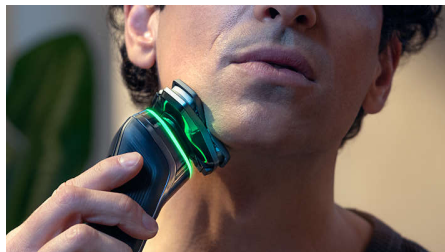

## Suojaava paineanturi

Sopiva paine on tarkan ja hellävaraisen parranajon salaisuus. Parranajokoneen edistyskelliset anturit seuraavat paineen määrää, ja innovatiivinen valomerkki ilmoittaa, jos painat liikaa tai liian vähän. Saat parranajokokemuksen, joka on räätälöity juuri sinua varten.

## Suojaava SkinGlide-pinnoite

Ajopäiden ja ihon välissä on suojaava pinnoite, jossa on jopa 2000 mikrohelmää neliömillimetrillä. Ne vähentävät kitkaa iholla 25 % ja minimoivat ihoärsytyksen\*\*\*.

## PowerAdapt-tunnistin

Älykäs tunnistin tarkistaa parran tiheyden 500 kertaa sekunnissa. Tekniikka säätelee leikkaustehon automaattisesti, ja parranajo on vaivatonta ja hellävaraista.

## Joustavat 360-D-ajopäät

Kasvojen muotoja myötäilevän sähkökäyttöisen Philips-parranajokoneen 360 astetta kiertyvät ajopäät takaavat tarkan ja mukavan ajotuloksen.