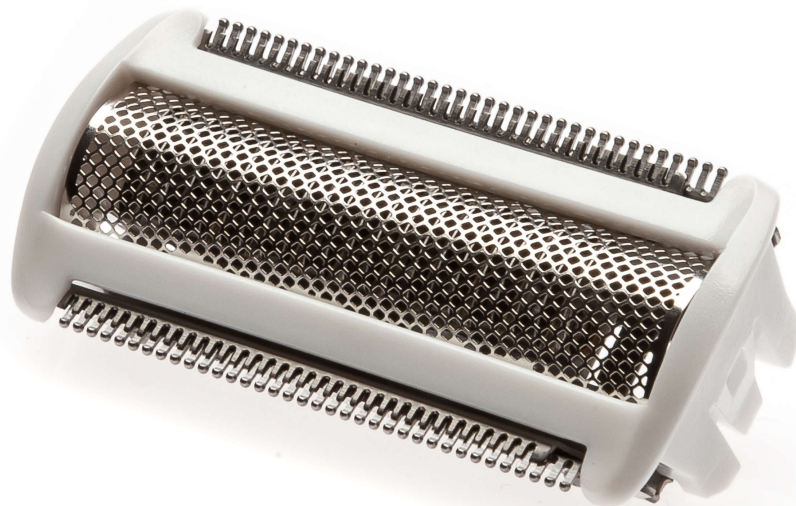

# PHILIPS

## Skærfolie

## Lady Shave

Hvid

CP0634/01

## Ekstra folie til skærhoved

Tjek kompatibilitet herunder

Denne skærfolie er den beskyttende barriere mellem din hud og shaverens skæreenheder. Til tæt, sikker barbering og blød, glat hud.