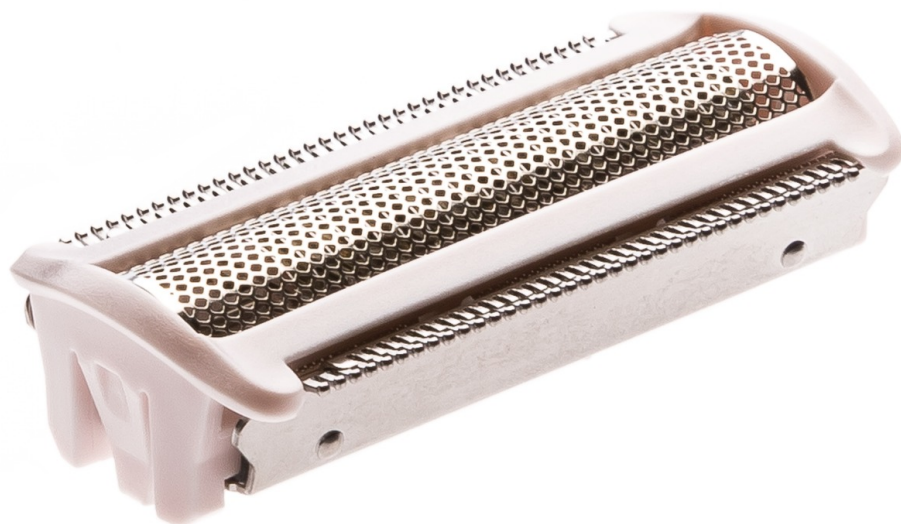

# PHILIPS

Lámina de afeitado

SatinShave  
Advanced

CP1497/01

## Para sustituir la cuchilla actual

Encuentra productos a juego en la pestaña de especificaciones

Para un afeitado apurado continuo

### **Piezas de repuesto Philips fáciles de usar**

- Renueva tu producto fácilmente con piezas originales de Philips