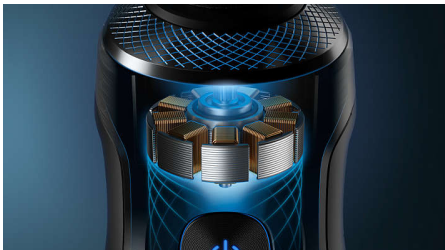

Tehokas digitaalimoottori

Maksimikierrokset huipputehokkuutta varten. Philipsin kehittynein digitaalinen moottori takaa tarkan parranajon riippumatta kasvojen muodosta tai parran tiheydestä.