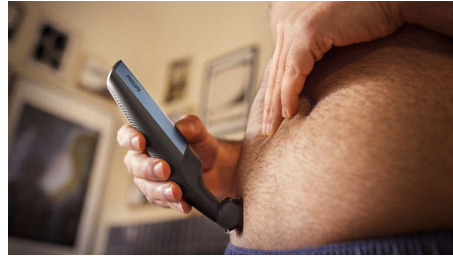

### Uso cómodo y sencillo

- Empuñadura ergonómica para un mayor control del afeitado
- Afeitadora corporal 100 % impermeable
- Afeitadora corporal diseñada para durar sin necesidad de lubricación
- 50 minutos de uso sin cable y carga rápida en 1 hora

### Wet & Dry

Tu afeitadora corporal en seco y húmedo es totalmente resistente al agua, por lo que puedes usarla dentro o fuera de la ducha y limpiarla fácilmente. Para obtener los mejores resultados, utilízala con el vello seco, antes de ducharte.

### Empuñadura ergonómica

La afeitadora corporal es fácil de sujetar y manejar, con un mango ergonómico de goma para un corte más controlado.