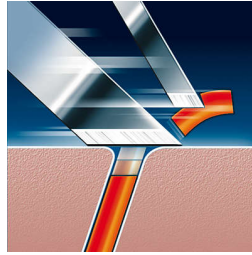

- Vedruvabastusega väljahüppav piirel

Esiletõstetud tooted

Täppisraseerimise süsteem

Philipsi pardli ultraõhukeste peade pilud raseerivad pikad karvad ja augud kõrvaldavad lühikesed tüükad.

Reflex Action süsteem

Kohandub automaatselt iga näo ja kaela kumerusega.

Mugavad lõikepead

Nende Philipsi lõikepeade nahasõbralik profiil võimaldab mugavaks raseerimiseks sujuvat kontakti nahaga.

Tehnoloogia Super Lift & Cut

Pardli kaksikerade süsteem tõstab nahalähedasemaks raseerimiseks karvu.

Väljalükatav piirel

Lai, väljalükatav piirel sobib ideaalselt põskhabeme ja vuntside hooldamiseks.

Pestav pardel

Veekindlat pardlit võite kergesti kraani all loputada.

Spetsifikatsioon

Raseerimisjõudlus

Habemeajamissüsteem: Täppisraseerimise süsteem, Tehnoloogia Super Lift & Cut
SkinComfort: Mugavad lõikepead
Piirjooni järgiv: Reflex Action süsteem, Vabalt teineteisest sõltumata liikuvad lõikepead