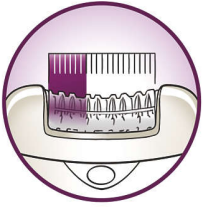

## Une peau douce en quelques minutes et pour plusieurs semaines

La tête extra-large de SatinPerfect ainsi que ses disques en céramique permettent de retirer plus de poils en un seul passage pour une épilation impeccable et une douceur optimale jusqu'à quatre semaines. Une peau douce en quelques minutes et pour plusieurs semaines.

### **Des solutions adaptées aux zones délicates de votre corps**

- Mini-épilateur sans fil pour un maximum de précision

### **Épilation ultra-efficace pour une douceur longue durée**

- Tête extra-large, pour épiler plus de poils en un seul passage
- Les disques haute performance épilent en douceur tous les poils, même les plus fins
- La lumière Opti-light révèle les poils les plus fins
- Adaptateur pivotant au rendement optimal, pour un contact optimal avec la peau
- Système actif pour redresser les poils

## Tête d'épilation extra-large

La tête extra-large retire plus de poils en un seul passage pour une épilation encore plus rapide et une peau qui reste douce plus longtemps.