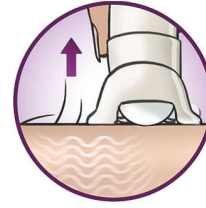

Système vibrant actif redressant les poils

Le système vibrant actif permet de redresser les poils les plus fins et de les épiler sans difficulté