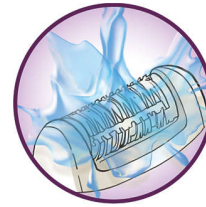

## Adaptateur au rendement optimal

Le mouvement de pivot de l'adaptateur vous aide à maintenir l'épilateur dans l'angle idéal pour des résultats optimaux

## Épilateur de précision sans fil

Une solution adaptée aux zones délicates de votre corps. Cet épilateur de précision qui agit tout en douceur est idéal pour les zones sensibles et vous accompagne lors de tous vos déplacements.

## Système vibrant actif redressant les poils

Le système vibrant actif permet de redresser les poils les plus fins et de les épiler sans difficulté

## Tête d'épilation lavable

Cet épilateur est doté d'une tête d'épilation lavable. Cette tête est amovible et lavable à l'eau, pour une meilleure hygiène.