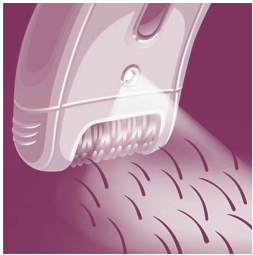

## Une peau douce en quelques minutes et pour plusieurs semaines

La tête extra-large de SatinPerfect ainsi que ses disques en céramique permettent de retirer plus de poils en un seul passage pour une épilation impeccable et une douceur optimale jusqu'à quatre semaines. Une peau douce en quelques minutes et pour plusieurs semaines.

## Tête d'épilation extra-large

La tête extra-large retire plus de poils en un seul passage pour une épilation encore plus rapide et une peau qui reste douce plus longtemps.

## Système douceur

Système de massage double rangée pivotant et vibrant pour stimuler et apaiser la peau

## Lumière intégrée

Lumière Opti-Light intégrée pour un repérage aisé des poils les plus fins.