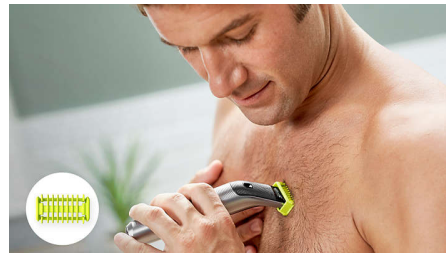

## Helposti kiinnitettävä ohjauskampa

Liitä vartalokarvoille tarkoitettu 3 mm:n ohjauskampa ja trimmaa helposti mihin suuntaan tahansa.