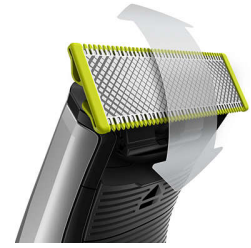

## Helposti kiinnitettävä ohjauskampa

Liitä vartalokarvoille tarkoitettu 3 mm:n ohjauskampa ja trimmaa helposti mihin suuntaan tahansa.

## Kaksipuolinen terä

OneBlade myötäilee kasvojesi muotoja, joten voit ajaa partasi tehokkaasti ja miellyttävästi. Kaksipuolisen terän ansiosta voit rajata parran tarkasti ja ajaa parran kumpaan suuntaan tahansa.