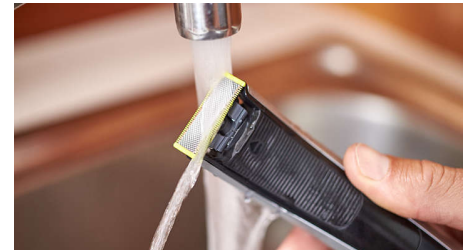

Kuiva- ja märkäajo

Vedenkestävällä parranajokoneella voit ajaa parran pesualtaan äärellä tai suihkussa. Kuiva- ja märkäajoon soveltuva OneBlade on helppo puhdistaa ja sitä voi käyttää vaahdon kanssa tai ilman.