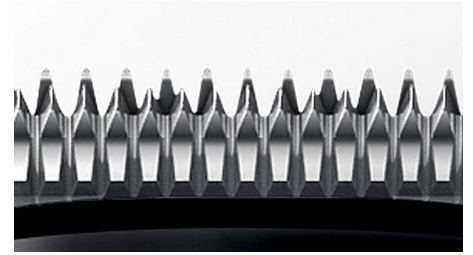

Huidvriendelijk resultaat

- Hoogwaardige trimmer voor nauwkeurig en eenvoudig stylen
- Huidvriendelijke afgeronde uiteinden voor een gladde huid

Kenmerken

Baardtrimkam

Houd uw baard op de gewenste lengte. Gebruik de baard- en snorkam op de complete trimmer en kies uit 18 lengte-instellingen die instelbaar zijn in stappen van 1 mm (1-18 mm).

Tondeusekam

Houd uw haar netjes in model en op de gewenste lengte door te kiezen uit 18 verschillende lengte-instellingen op de haarknipkam, die instelbaar zijn in stappen van 1 mm.

Hoogwaardige trimmer

Creëer eenvoudig een perfecte stoppelbaard of nette lijnen langs uw baard. Deze hoogwaardige trimmer met volledig metalen kap zorgt voor een professionele, verzorgde look.

Waterdicht

De trimmer kan eenvoudig worden gereinigd door deze gewoon onder de kraan af te spoelen.

Snel opladen in 1 uur

50 minutes

Tot 50 minuten draadloos gebruik na 1 uur opladen.

Huidvriendelijk, hoogwaardig

Messen blijven extra scherp zodat de haren altijd keurig en doeltreffend worden getrimd. De afgeronde uiteinden van de bladen en kammen voorkomen bovendien irritatie.