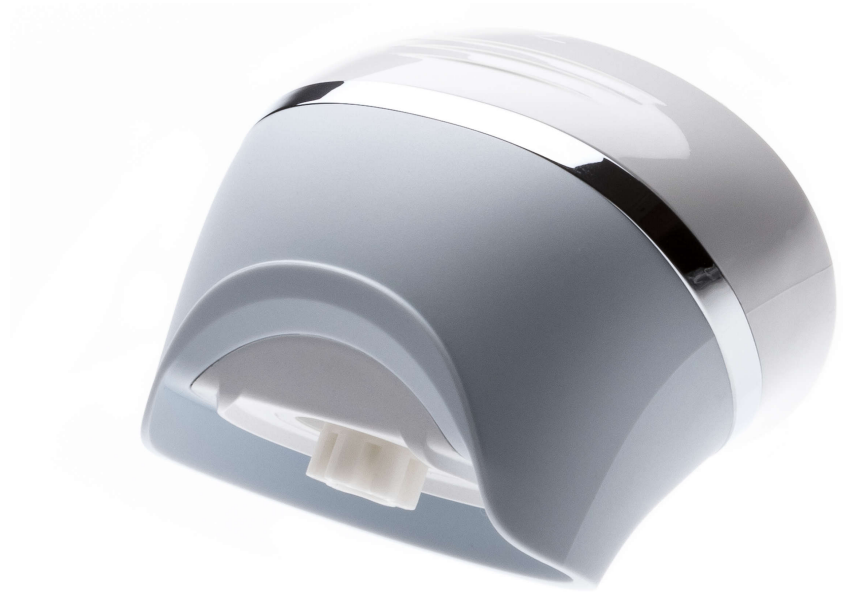

# PHILIPS

Tilbehørsæske til  
fodfil

Epilators

Satinelle Advanced

Satinelle Prestige

Epilator i 8000-serien

Skønhedssæt i 9000-serien

CP1432/01

## Ekstra tilbehørsæske til fodfil

Tjek kompatibilitet herunder

Denne tilbehørsæske driver din pedicurerutine og holder eksfoliering effektiv i kombination med fodfilskiven.

**Brugervenlige reservedele fra Philips**

- Forny let dit produkt med originale reservedele fra Philips