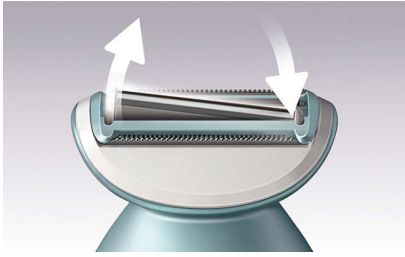

Sileä iho

- Joustava ajopää takaa tasaisen ajotuloksen
- Mukana bikinirajan ajopää ja ohjauskampa
- Pyöriävällä pinsettilevyllä varustettu sähköinen jalkahöylä

Helppokäyttöinen

- Virran merkkivalo
- Wet & Dry -laitetta voi käyttää myös suihkussa tai kylvyssä
- Mukana ihon venytin

Hellävarainen ajo

- Helmikärkiset trimmerit suojaavat naarmuilta

Vaivatonta hallintaa

- Ergonominen S-mallinen runko

Kohokohdat

Joustava ajopää

Joustava ajopää seuraa vartalon muotoja ja pysyy koko ajan kosketuksissa ihoon, joten ajotulos on taatusti tasainen.

Helmikärkinen trimmeri

Teräverkon edessä ja takana sijaitsevat pyöristetyt helmikärkiset trimmerit liukuvat tasaisesti ja hellävaraisesti iholla ja suojaavat naarmuilta.

Sähköinen jalkahöylä

Ainutlaatuinen pyörivä pinsettilevy takaa sileät jalat kantapäätä varpaisiin. Voit käyttää pyörivää tarkkuusterää tarkkaan ja

perusteelliseen kuolleiden ihosolujen poistamiseen ja suurienkin ihoalueiden käsittelyyn.

Kuivaan ja märkään käyttöön

Luistamaton kädensija helpottaa sekä kuiva-että märkäajoa. Laitteen käyttö suihkussa tai kylvyssä on hellävaraista ja miellyttävää.