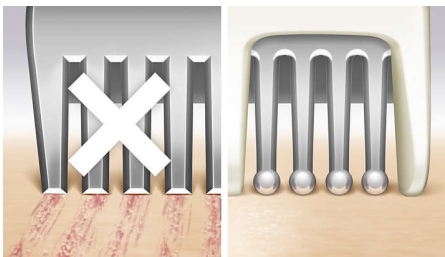

Sileä iho

- Joustava ajopää takaa tasaisen ajotuloksen
- Mukana bikinirajan ajopää ja ohjauskampa
- Pyöriävällä pinsettilevyllä varustettu sähköinen jalkahöylä

Helppokäyttöinen

- Virran merkkivalo
- Wet & Dry -laitetta voi käyttää myös suihkussa tai kylvyssä
- Mukana ihon venytin

Hellävarainen ajo

- Helmikärkiset trimmerit suojaavat naarmuilta

Vaivatonta hallintaa

- Ergonominen S-mallinen runko

Kohokohdat

Joustava ajopää

Joustava ajopää seuraa vartalon muotoja ja pysyy koko ajan kosketuksissa ihoon, joten ajotulos on taatusti tasainen.

Helmikärkinen trimmeri

Teräverkon edessä ja takana sijaitsevat pyöristetyt helmikärkiset trimmerit liukuvat tasaisesti ja hellävaraisesti iholla ja suojaavat naarmuilta.

Sähköinen jalkahöylä

Ainutlaatuinen pyörivä pinsettilevy takaa sileät jalat kantapäätä varpaisiin. Voit käyttää pyörivää tarkkuusterää tarkkaan ja

perusteelliseen kuolleiden ihosolujen poistamiseen ja suurienkin ihoalueiden käsittelyyn.

Kuivaan ja märkään käyttöön

Luistamaton kädensija helpottaa sekä kuiva-että märkäajoa. Laitteen käyttö suihkussa tai kylvyssä on hellävaraista ja miellyttävää.