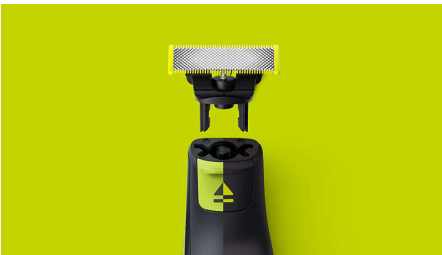

PHILIPS

2 vaihtoterää

OneBlade

Trimmaa, rajaa ja ajele

Original-sarja

Sopii kaikkiin OneBlade-malleihin

Ruostumattomasta teräksestä valmistettu terä kestää käytössä jopa 4 kuukautta* tarjoten aina tarkan lopputuloksen.

Sopii kaikkiin OneBlade-kahvoihin

- Sopii kaikkiin OneBlade-kahvoihin

Helppokäyttöinen

- Ajele
- Ohjaukampa vartalokarvoille
- Ihonsuojus vartalolle
- Kuiva- ja märkäajo
- Kaksipuolinen terä

Kestävä terä ruostumatonta terästä

- Käyttöä kestävä terä
- Kulumisen tila

Kohokohdat

Käyttöä kestävä terä

Ruostumattomasta teräksestä valmistettu terä kestää käytössä jopa 4 kuukautta* tarjoten aina tarkan lopputuloksen.

Sopii kaikkiin OneBlade-kahvoihin