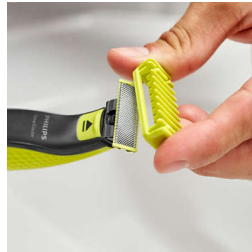

Ohjaukampa vartalokarvoille

Liitä ohjaukampa (3 mm) ja trimmaa vartalon ihokarvat helposti mihin suuntaan tahansa