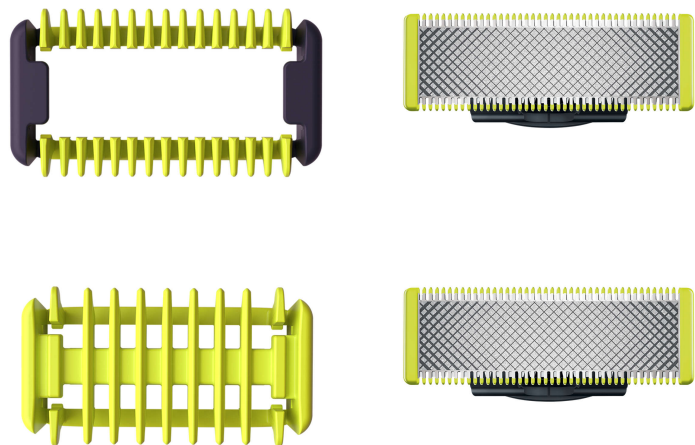

PHILIPS

2 vaihtoterää

OneBlade

Trimmaa, rajaa ja ajele

Original-sarja

Sopii kaikkiin OneBlade-malleihin

Ruostumattomasta teräksestä valmistettu terä kestää käytössä jopa 4 kuukautta* tarjoten aina tarkan lopputuloksen.

QP620/50

Trimmaa, rajaa ja ajele

Pitkätkin partakarvat

Kaksinkertainen suojausjärjestelmä – pinnoite ja pyöristetyt kärjet – helpottaa parranajoa ja tekee siitä miellyttävää. Parranajotekniikka hyödyntää nopeasti liikkuvaa leikkuuosaa (jopa 12 000 liikettä minuutissa), joka soveltuu kaikenpituisten karvojen leikkaamiseen.

Sopii kaikkiin OneBlade-kahvoihin

- Sopii kaikkiin OneBlade-kahvoihin

Helppokäyttöinen

- Ajele
- Ohjaukampa vartalokarvoille
- Ihonsuojus vartalolle
- Kuiva- ja märkäajo
- Kaksipuolinen terä

Kestävä terä ruostumatonta terästä

- Käyttöä kestävä terä
- Kulumisen tila

Kohokohdat

Käyttöä kestävä terä

Ruostumattomasta teräksestä valmistettu terä kestää käytössä jopa 4 kuukautta* tarjoten aina tarkan lopputuloksen.

Sopii kaikkiin OneBlade-kahvoihin