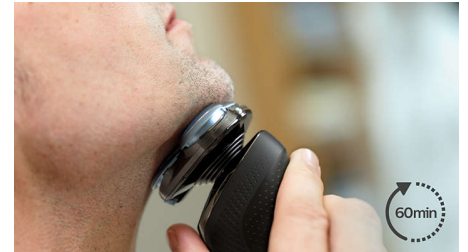

60 minuuttia johdotonta ajoa

Ajele johdottomasti 60 minuuttia, kun akku on ladattu täyteen.