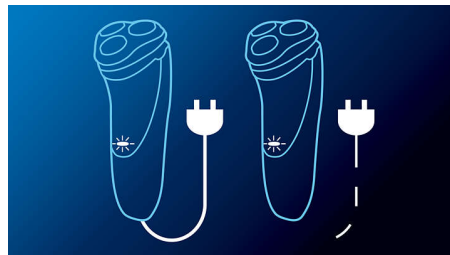

Effektiv strømkilde

Kan bruges med ledning og trådløs

LED-display

Angiver: fuldt opladet batteri, lavt batteriniveau, opladning, udskiftning af skær, hurtig opladning

Specifikationer

Tilbehør

Vedligeholdelse: Rensebørste, Beskyttelsesdæksel