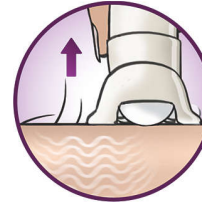

Unikt hårløftnings- og vibrationssystem

Unikt hårløftnings- og vibrationssystem anvender svage vibrationer til at løfte fine hår, så det bliver nemt at fjerne dem