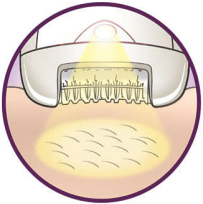

Opti-light

Indbygget Opti-light afslører små, fine hår helt tydeligt